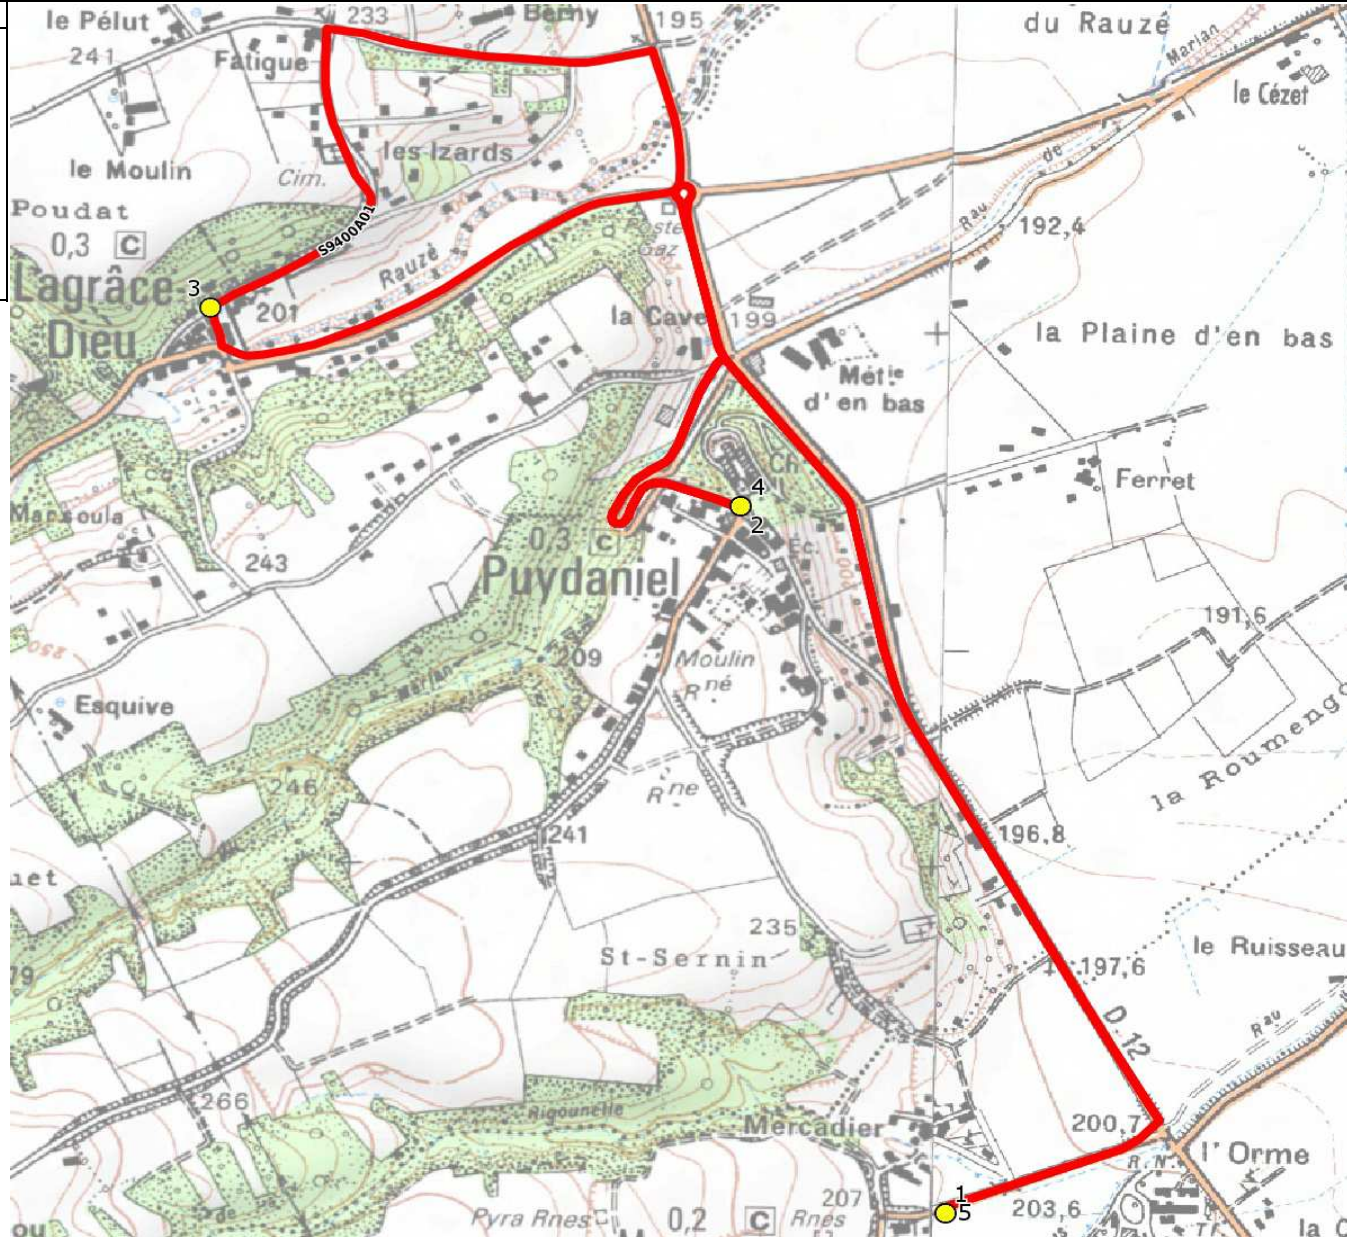

Mise à jour : 15/08/2018	Ligne : RPI LAGRACE DIEU-MAURESSAC-PUYDANIEL	Ligne N° : S9400
Marché (année de notification-durée) : 2015-6	Transporteur : TRANSDEV OCCITANIE OUEST	Km en charge : 10 Km
Nombre de places assises : 55 pl	Sous-traitant :	Année : 2003

ITINERAIRE INDICATIF (ALLER)	LM-JV--
1. Ecole MAURESSAC	08:15
2. Ecole PUYDANIEL	08:25
3. Ecole LAGRACE-DIEU	08:30
4. Ecole PUYDANIEL	08:35
5. Ecole MAURESSAC	08:45

Mise à jour : 15/08/2018	Ligne : RPI LAGRACE DIEU-MAURESSAC-PUYDANIEL	Ligne N° : S9400
Marché (année de notification-durée) : 2015-6	Transporteur : TRANSDEV OCCITANIE OUEST	Km en charge : 10 Km
Nombre de places assises : 55 pl	Sous-traitant :	Année : 2003

ITINERAIRE INDICATIF (RETOUR)	LM-JV--
1. Ecole LAGRACE-DIEU	16:50
2. Ecole PUYDANIEL	16:55
3. Ecole MAURESSAC	17:00
4. Ecole PUYDANIEL	17:05
5. Ecole LAGRACE-DIEU	17:10
6. Ecole LAGRACE-DIEU	17:15