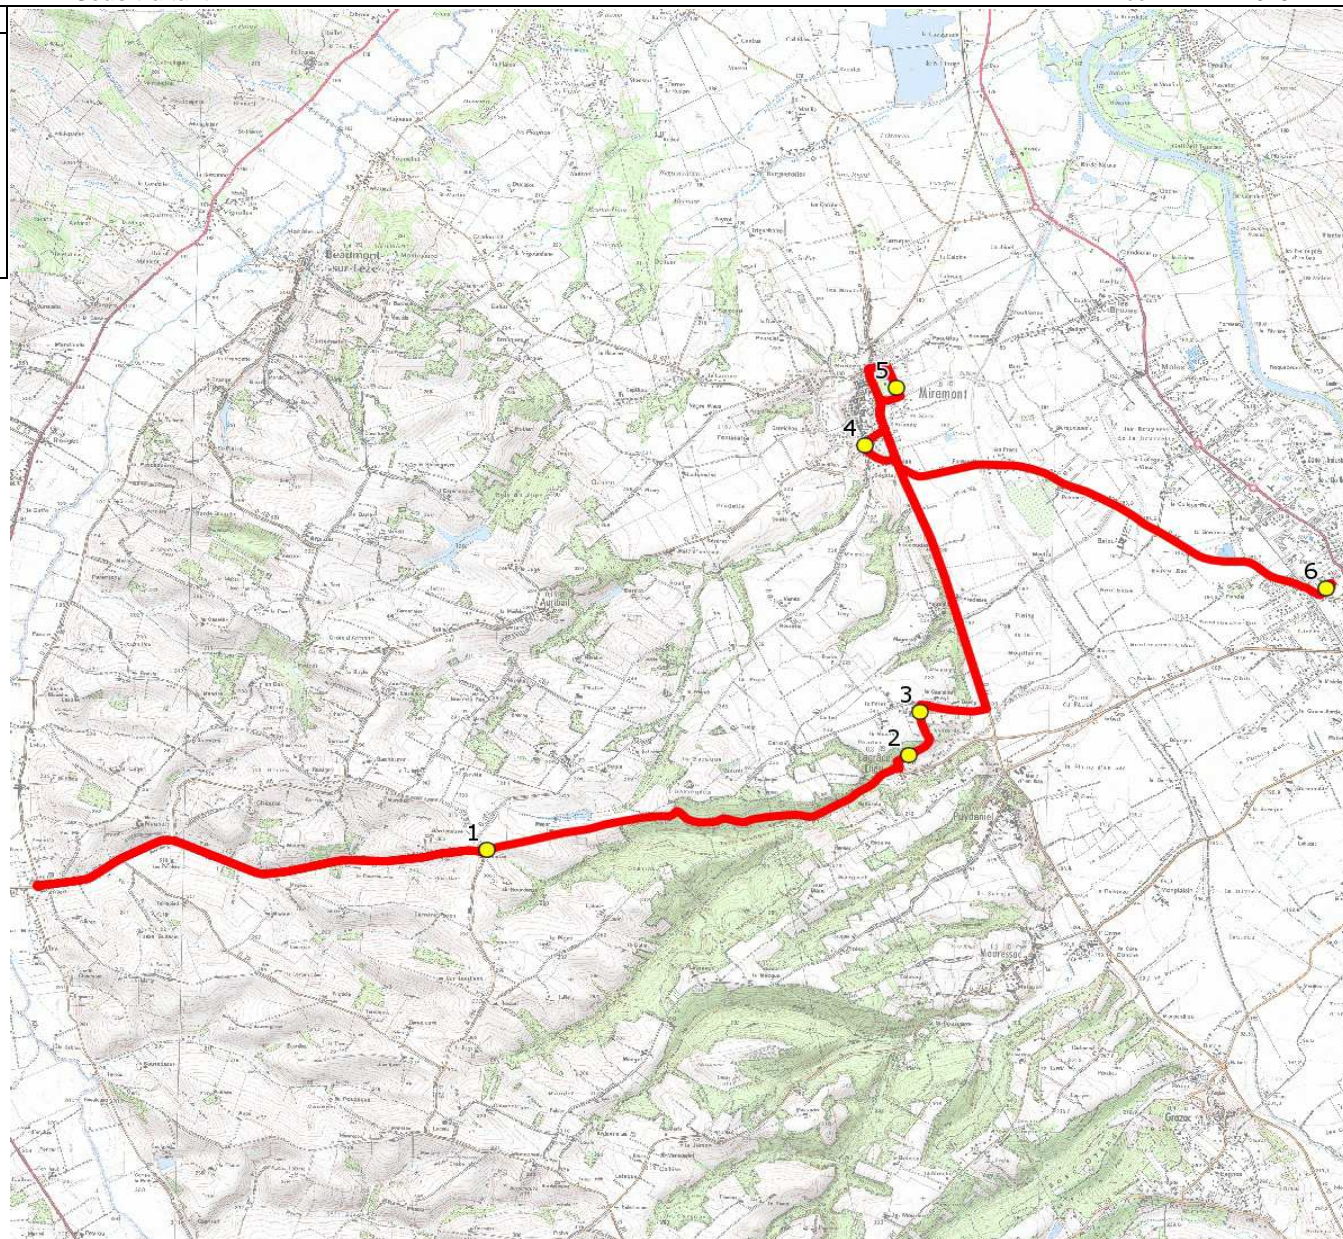

Mise à jour : 15/08/2019

Ligne : LAGRACE DIEU-COLLEGE AUTERIVE

Ligne N° : S9103

Marché (année de notification-durée) : 2018-7

Transporteur : KEOLIS GARONNE

Km en charge : 22 Km

Nombre de places assises : 63 pl

Sous-traitant :

Année : 2018

ITINERAIRE INDICATIF (ALLER)	LMMJV--
LAGRACE-DIEU	
1. RD622/Saintes/AHC	07:40
2. Eglise	07:55
3. ABCDn1733 Fatigue	07:56
MIREMONT	
4. Tuilerie/Foyer/ABCDn0971 J.Moulin	08:08
5. Ch Loubine/Imp Aubrac	08:10
AUTERIVE	
6. Collège Antonin Perbosc	08:20

DIRECTION DES TRANSPORTS

Mise à jour : 15/08/2019 Marché (année de notification-durée) : 2018-7 Nombre de places assises : 63 pl	Ligne : LAGRACE DIEU-COLLEGE AUTERIVE Transporteur : KEOLIS GARONNE Sous-traitant :	Ligne N° : S9103 Km en charge : 14 Km Année : 2018
---	---	--

ITINERAIRE INDICATIF (RETOUR)	LM-JV--	Merc
AUTERIVE		
1. Collège Antonin Perbosc	17:10	12:40
MIREMONT		
2. Ch Loubine/Imp Aubrac	17:16	12:46
3. Tuilerie/Foyer/ABCDn0971 J.Moulin	17:18	12:48
LAGRACE-DIEU		
4. ABCDn1733 Fatigue	17:25	12:55
5. Eglise	17:27	12:57
6. RD622/Saintes/AHC	17:32	13:02