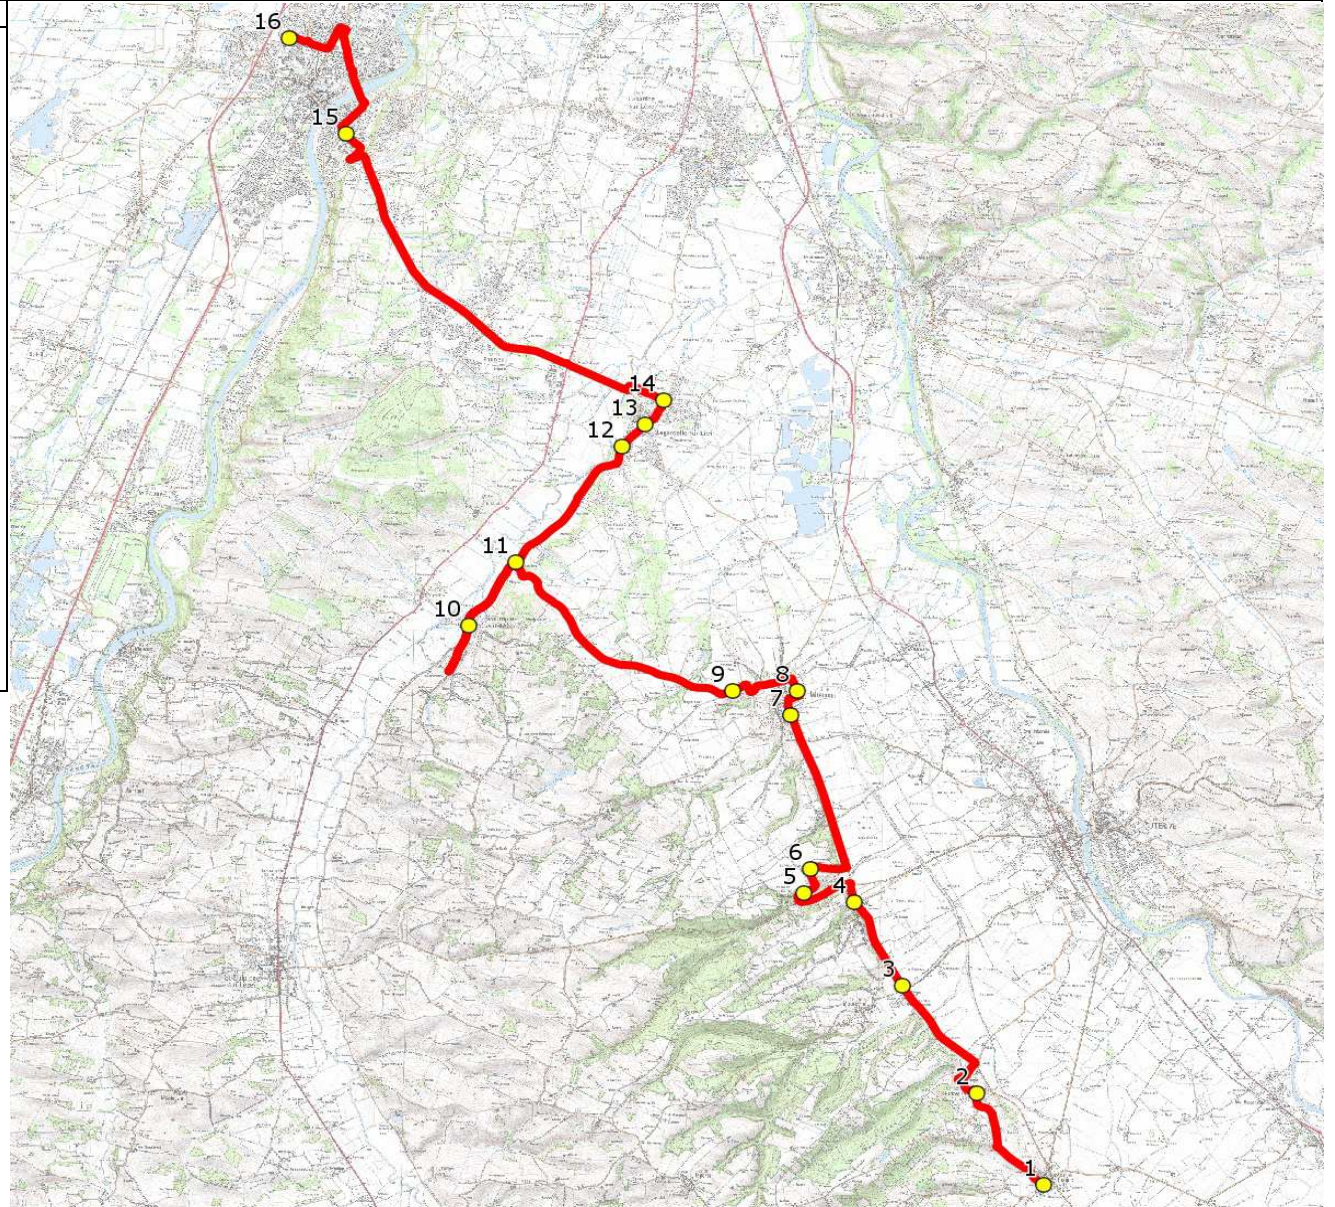

Mise à jour : 03/09/2019	Ligne : CAUJAC-LP MURET	Ligne N° : S2007
Marché (année de notification-durée) : 2016-7	Transporteur : TRANSPORTS EN LAURAGAIS	Km en charge : 37 Km
Nombre de places assises : 59 pl	Sous-traitant :	Année : 2014

ITINERAIRE INDICATIF (ALLER)	LMMJV--
1. RD28/RD12d CAUJAC	06:55
2. Place/Mairie GRAZAC	06:58
3. RD12/RD40/PCD L'Orme MAURESSAC	07:02
4. ABCDn0585 La Cave PUYDANIEL	07:05
5. ABCDn1732 Eglise LAGRACE-DIEU	07:07
6. ABCDn1733 Fatigue MIREMONT	07:08
7. ABCDn0196 Pyrénées	07:13
8. Ch Loubine/Imp Aubrac	07:14
9. Rte Beaumont n°90 BEAUMONT-SUR-LEZE	07:16
10. Mairie	07:25 (1)
11. RD74/Impasse Pouchet LAGARDELLE-SUR-LEZE	07:27
12. ABCDn0577 La Prade	07:31
13. R Bosquets/PCD Le Château	07:32
14. R Bosquets/R Fond Horts MURET	07:33
15. Vis à vis Lycée P. Aragon	07:50
16. Lycée/LP Charles de Gaulle	08:05

Renvoi/Nota :  
1 : demi-tour à RD48/Cimetière

Mise à jour : 03/09/2019 Ligne : CAUJAC-LP MURET  
 Marché (année de notification-durée) : 2016-7 Transporteur : TRANSPORTS EN LAURAGAIS  
 Nombre de places assises : 59 pl Sous-traitant : Ligne N° : S2007  
 Km en charge : 35 Km  
 Année : 2014

ITINERAIRE INDICATIF (RETOUR)	LM-JV--	Merc
MURET		
1. Lycée/LP Charles de Gaulle	17:35	13:30
2. Atribus Lycée P. Aragon	17:45	13:39
LAGARDELLE-SUR-LEZE		
3. R Bosquets/R Fond Horts	17:56	13:49
4. R Bosquets/PCD Le Château	17:57	13:52
5. Atribus _La Prade	17:58	13:53
BEAUMONT-SUR-LEZE		
6. RD74/Impasse Pouchet	18:02	13:57
7. _Eglise	18:07	14:01
MIREMONT		
8. ABCDn1325 Chemin du Nègre	18:13	14:08
9. Ch Loubine/Imp Aubrac	18:15	14:10
10. ABCDn0196 Pyrénées	18:16	14:11
LAGRACE-DIEU		
11. ABCDn1733 Fatigue	18:20	14:15
12. ABCDn1732 Eglise	18:22	14:17
PUYDANIEL		
13. ABCDn0585 La Cave	18:24	14:19
MAURESSAC		
14. RD12/RD40/PCD L'Orme	18:26	14:21
GRAZAC		
15. Place/Mairie	18:31	14:25
CAUJAC		
16. RD28/RD12d	18:33	14:28